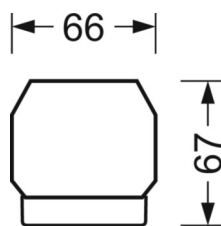

DEEP-LINK

<https://www.regiolum.de/ru/article/19430006154>

Ссылка	LED 4000lm 865
ηLB	100 %
Φ ↓/↑	98 % / 2 %
UGR поп./вдоль дисплей	16.6 / 16.8
	65° < 3000cd/m²

Механика

цвет корпуса	черный RAL 9005
размеры (LxWxH/DxH)	1531mm x 55mm x 37mm
вес (нетто)	1.9kg
Вид монтажа	сборка трековых систем, световая структура

размеры

L	1531 mm	Длина
В	55 mm	Ширина
Н	37 mm	Высота