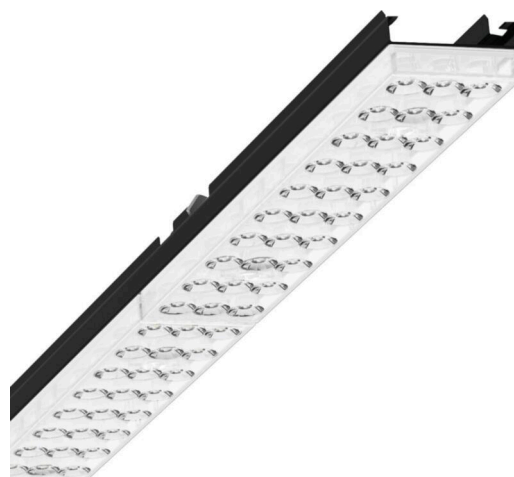

Лампо- и прибородержатели - Individual.Lens.Optic - прямой свет, узко- и широконаправленный - без видимых стыков

Ламподержатель из оцинкованного стального профиля, поверхность покрыта лаком на полиэфирной смоле. Крепление без инструментов с нажимными затворами, встроенными в конструкцию, обеспечивают защиту от кражи и взлома. Цвет корпуса черный RAL 9005; Прямой узко и широко направленный свет, распространяющийся через линзу «Individual.Lens.Optic» из пластика ПММА. Оптика отдельных линз делает сборку и установку предельно удобными, плоскость легко чистится. Тройные ряды из отдельных линз и лампо-/прибородержатели, идеально согласованные между собой, обеспечивают цельный вид без стыков и неравномерностей. Подключение к электросети через штатную 5-полюсную штекерную деталь для быстрой сборки, со свободным выбором фаз. Встроенный механизм для правильной сборки для быстрого монтажа. Сменные блоки, позволяющие легко модернизировать освещение, существенно продлевают срок службы всей осветительной установки.

DEEP-LINK

<https://www.regiolum.de/ru/article/19430006154>

Ссылка	LED 4000lm 865
ηLB	100 %
Φ ↓/↑	98 % / 2 %
UGR поп./вдоль дисплей	16.6 / 16.8
	65° < 3000cd/m²

Механика

цвет корпуса	черный RAL 9005
размеры (LxWxH/DxH)	1531mm x 55mm x 37mm
вес (нетто)	1.9kg
Вид монтажа	сборка трековых систем, световая структура