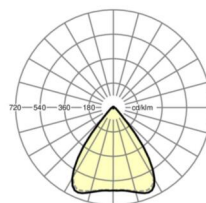

Оптика

Оснастка	LED, цветопередача/оттенок света CRI ≥ 80 / 6500K
Допуск для координаты цветности (MacAdam)	3SDCM
Фотобиологическая безопасность (светильник)	RG1
Номинальный световой поток	4224lm
Срок службы LED	50000h L80/B10 (Tq 45°C)
светоотдача светильников	164lm/W
Угол излучения	80° (C0) / 80° (C90)
UGR поп./вдоль	16.6 / 16.8

DEEP-LINK

<https://www.regiolum.de/ru/article/19430006154>

Ссылка	LED 4000lm 865
ηLB	100 %
Φ ↓/↑	98 % / 2 %
UGR поп./вдоль дисплей	16.6 / 16.8
	65° < 3000cd/m²

Механика

цвет корпуса	черный RAL 9005
размеры (LxWxH/DxH)	1531mm x 55mm x 37mm
вес (нетто)	1.9kg
Вид монтажа	сборка трековых систем, световая структура

размеры

L	1531 mm	Длина
В	55 mm	Ширина
Н	37 mm	Высота